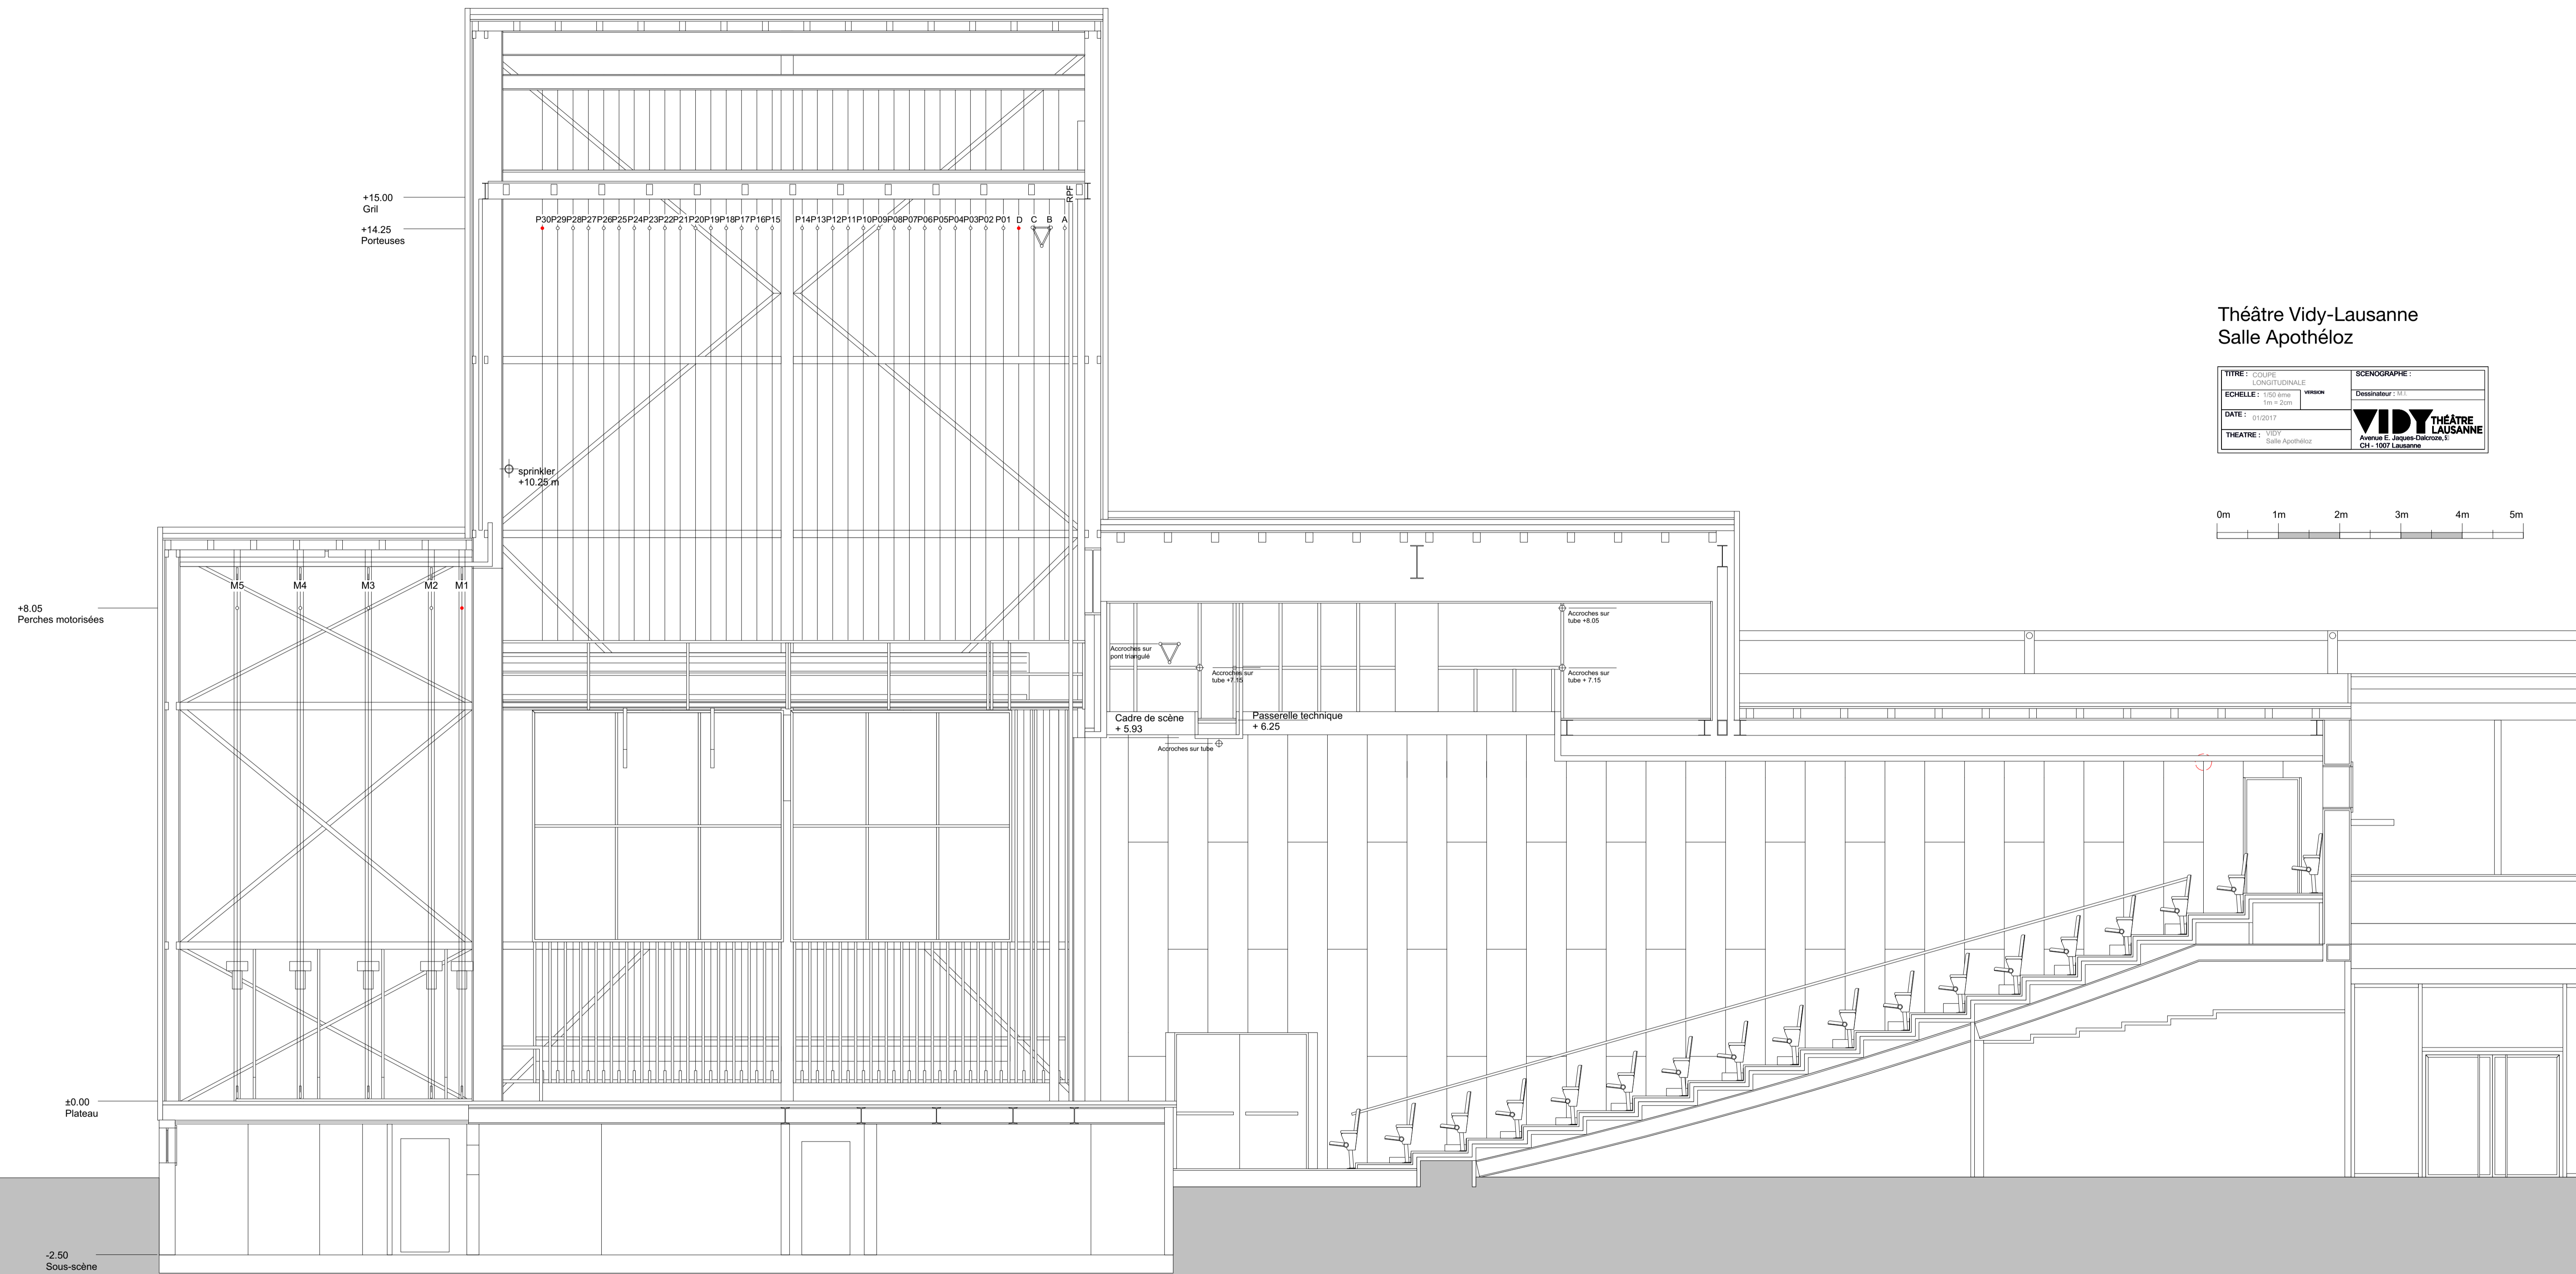

hauteur perches motorisées 8.05 m

sprinkler / hauteur 10.25 m

hauteur 5.75 m

nez de scène

sortie de secours

sortie de secours

régie lumière

régie son

Théâtre Vidy-Lausanne
Salle Apothélos

TITRE : PLAN		SCENOGRAPHIE :	
ECHELLE : 1/50 (maquette)	VERSION :	Dessinateur : M.L.	
DATE : 01/2017	THEATRE : VIDY - LAUSANNE		
Salle Apothélos		Avenue E. Anzani-Darbois, 1 CH - 1007 Lausanne	

0m 1m 2m 3m 4m 5m

Théâtre Vidy-Lausanne
Salle Apothélos

TITRE : COUPE LONGITUDINALE	SCENOGRAPHIE :
ECHELLE : 1/50 (hors 1m + 2cm) VISUM	Dessinateur : M.A.
DATE : 01/2017	
THEATRE : VIDY Salle Apothélos	