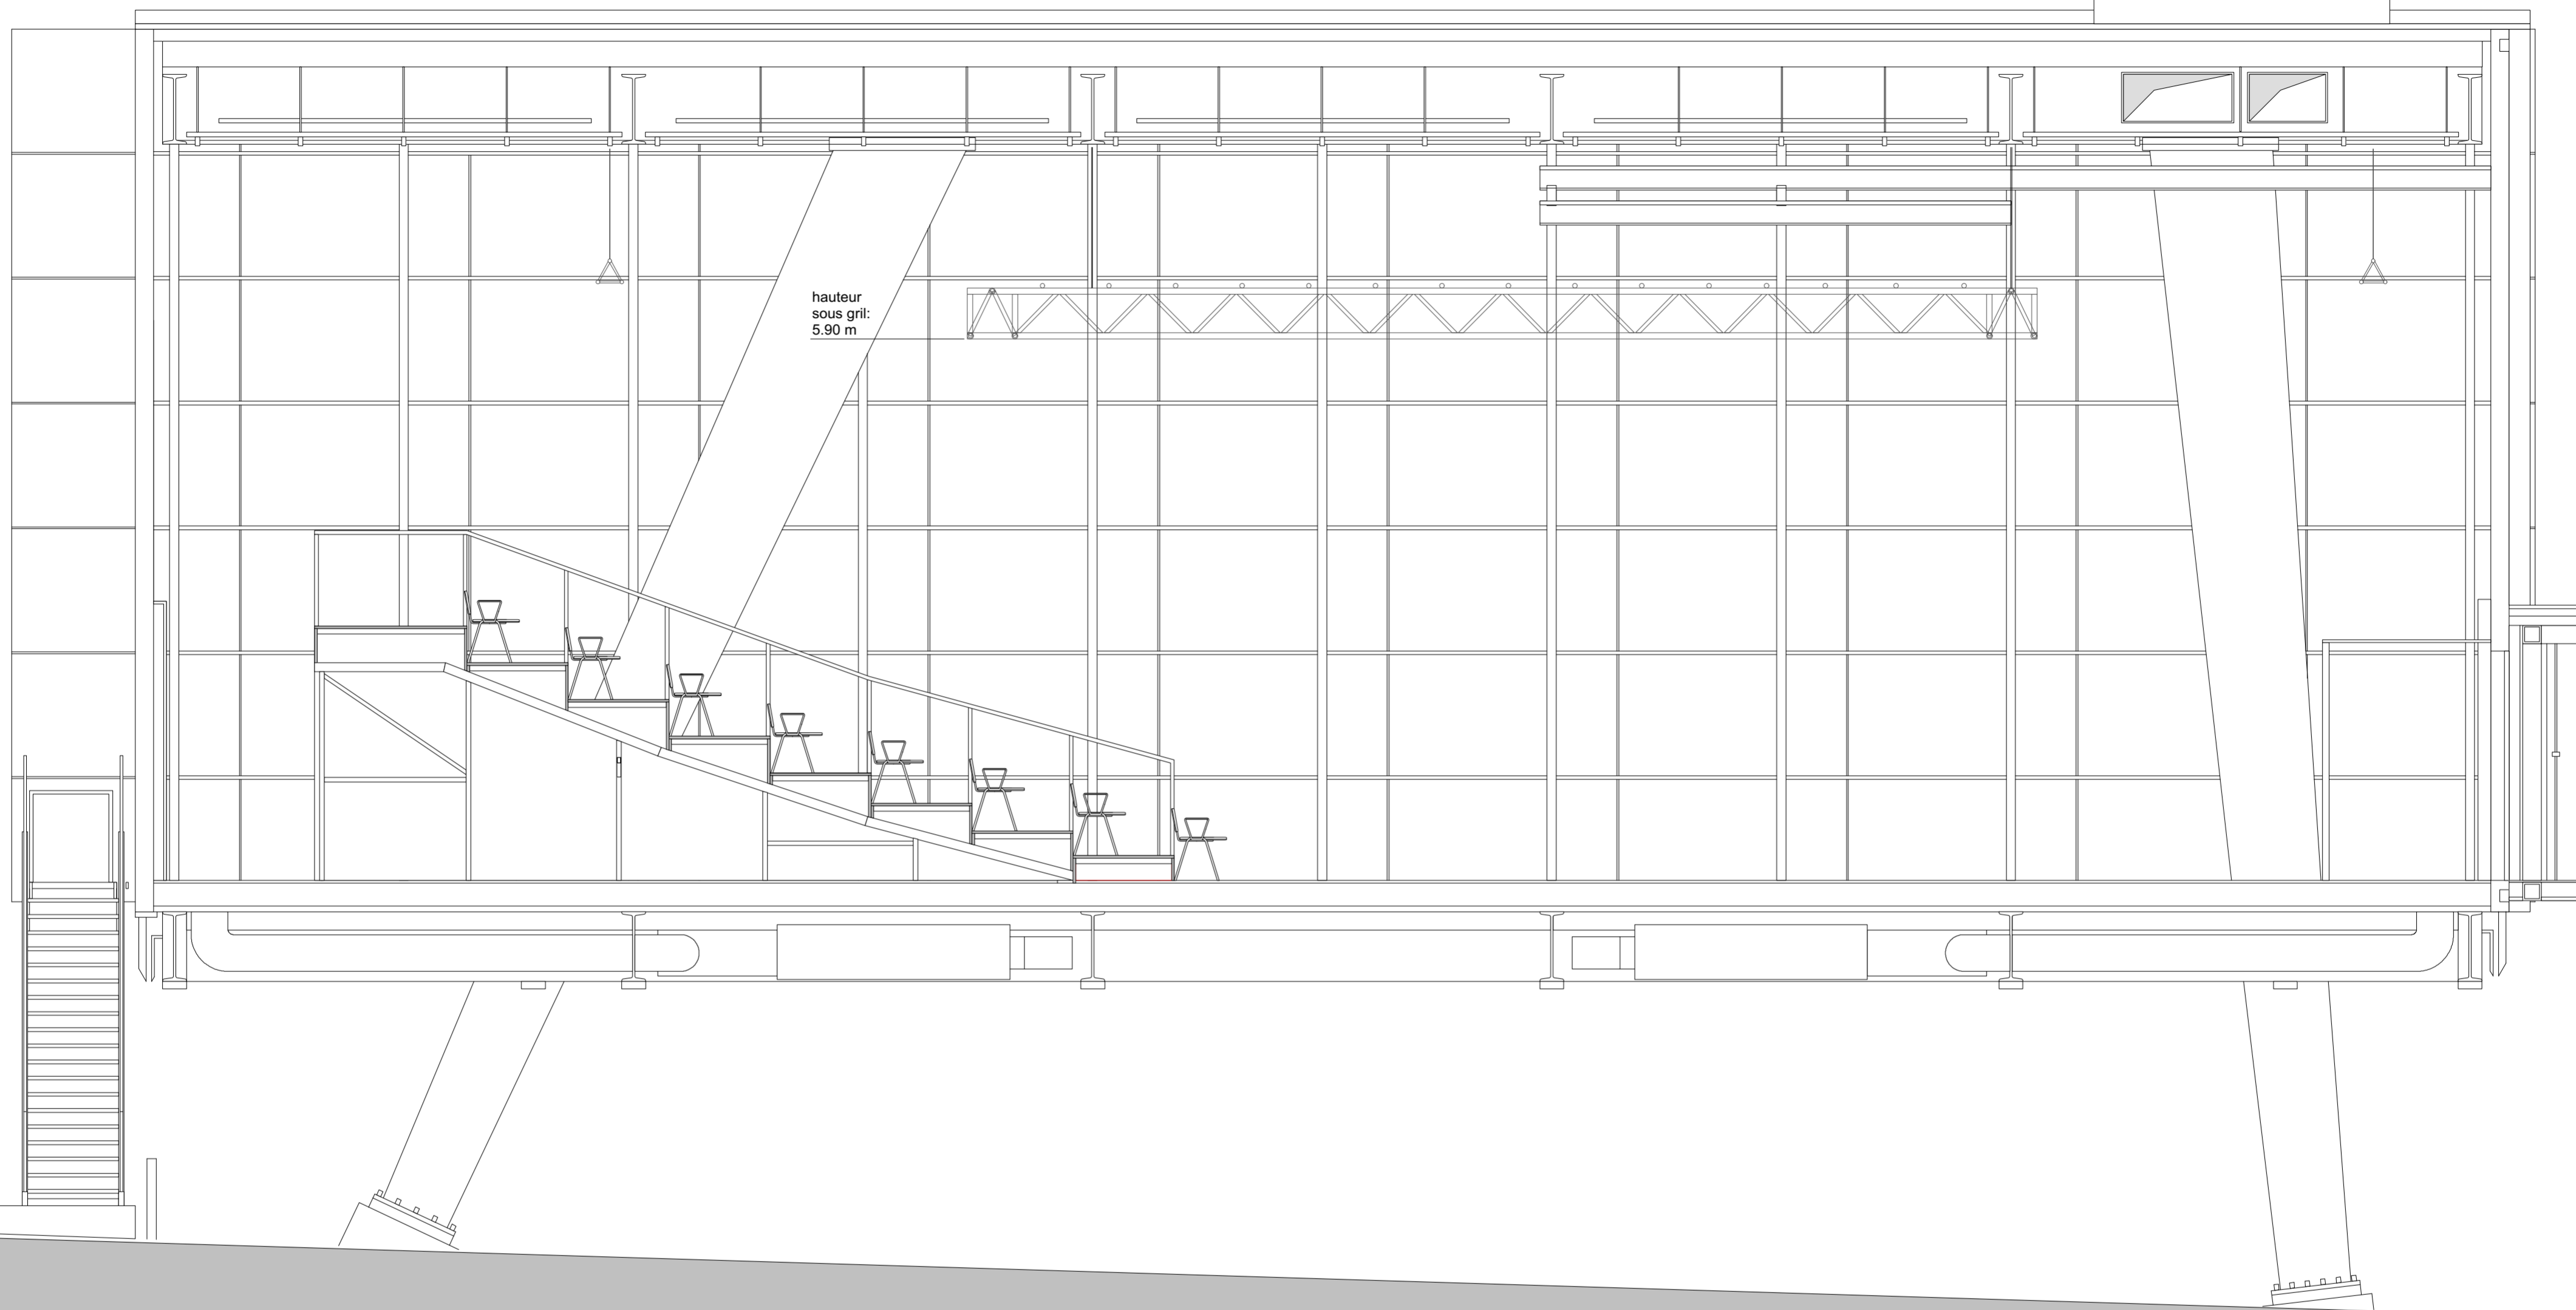

Théâtre Vidy-Lausanne
Salle Renez Gonzalez

TITRE : COUPE LONGITUDINALE	SCÉNOGRAPHE :
ECHELLE : 1/50 ème 1m = 2cm	Dessinateur : M.L.
DATE : 01/2017	VIDY THÉÂTRE LAUSANNE Avenue E. Jaques-Dalcroze, 51 CH - 1007 Lausanne
THÉÂTRE : VIDY Salle René Gonzalez	

hauteur
sous grill:
5.90 m

Théâtre Vidy-Lausanne
Salle René Gonzalez

Théâtre Vidy-Lausanne ETE - 22.08.08/sr

TITRE : COUPE LONGITUDINALE		SCENOGRAPHE :
ECHELLE : 1/50 élève 1m = 2cm	VERSION	Dessinateur : M.I.
DATE : 01/2017		
THEATRE : VIDY Salle René Gonzalez		
		Avenue E. Jaques-Dalcroze, 5 CH - 1007 Lausanne